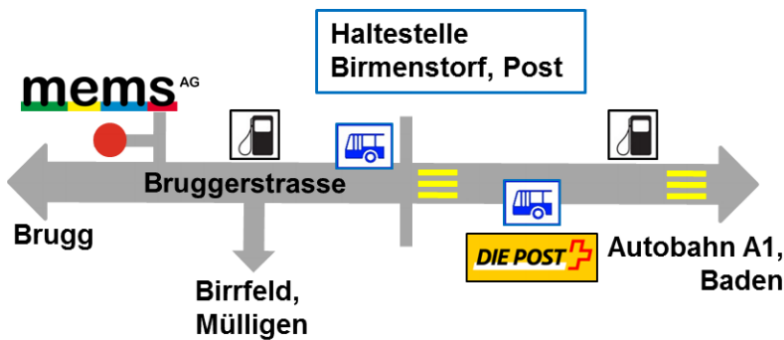

Situation

Anfahrt

Adresse

MEMS AG
 Bruggerstrasse 30
 5413 Birmenstorf AG
 Schweiz

Anfahrt mit dem Auto

Die MEMS AG ist gut sichtbar an der Hauptstrasse in Birmenstorf AG. Besucherplätze befinden sich direkt vor dem Haus.

- Autobahn A1: Ausfahrt 54, Baden West Beschilderung Birmenstorf/Brugg folgen
- 700 m nach dem zweiten Kreisell auf der rechten Strassenseite

Zürich: 25 km / 30 min
 Bern: 100 km / 60 min
 Basel: 60 km / 40 min

Anfahrt mit öffentlichen Verkehrsmitteln

Birmenstorf AG hat keinen Bahnhof, ist jedoch gut mit dem öffentlichen Bus erreichbar. Die Bushaltestelle im Dorf nahe zur MEMS AG heisst „Birmenstorf AG, Post“.

- Baden (Bahnhof West)
Line 7 Richtung Birmenstorf
- Brugg AG (Bahnhof) Line 362
Richtung Mellingen-Heitersberg
- Mellingen-Heitersberg (Bhf.)
Line 362 Richtung Brugg