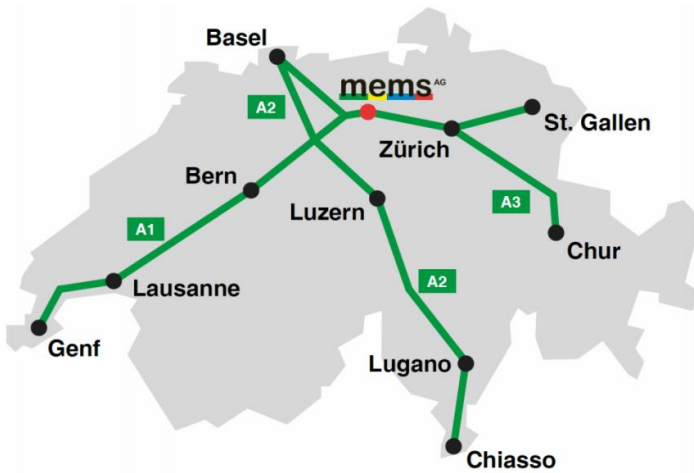

Situation

Anfahrt

Adresse

MEMS AG
 Bruggerstrasse 30
 5413 Birmenstorf AG
 Schweiz

Anfahrt mit dem Auto

Die MEMS AG ist gut sichtbar an der Hauptstrasse in Birmenstorf AG. Besucherplätze befinden sich direkt vor dem Haus.

- Autobahn A1: Ausfahrt 54, Baden West Beschilderung Birmenstorf/Brugg folgen
- 700 m nach dem zweiten Kreisell auf der rechten Strassenseite

Zürich: 25 km / 30 min
 Bern: 100 km / 60 min
 Basel: 60 km / 40 min

Anfahrt mit öffentlichen Verkehrsmitteln

Birmenstorf AG hat keinen Bahnhof, ist jedoch gut mit dem öffentlichen Bus erreichbar. Die Bushaltestelle im Dorf nahe zur MEMS AG heisst „Birmenstorf AG, Post“.

- Baden (Bahnhof West)
Line 7 Richtung Birmenstorf
- Brugg AG (Bahnhof) Line 362
Richtung Mellingen-Heitersberg
- Mellingen-Heitersberg (Bhf.)
Line 362 Richtung Brugg