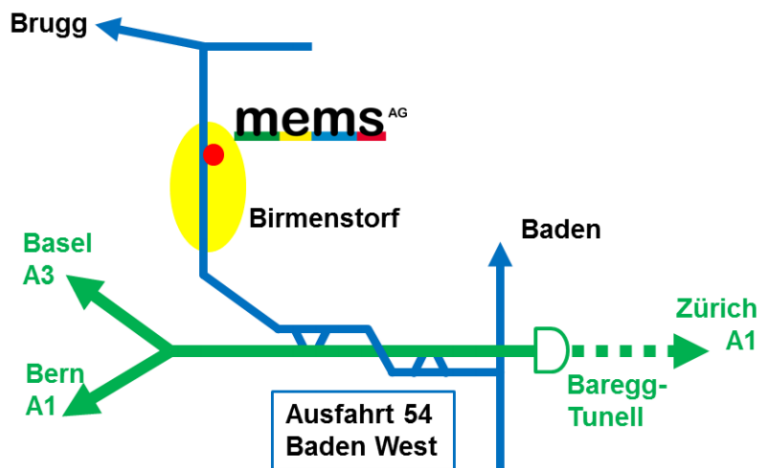

Situation

Anfahrt

Adresse

MEMS AG
 Bruggerstrasse 30
 5413 Birmenstorf AG
 Schweiz

Anfahrt mit dem Auto

Die MEMS AG ist gut sichtbar an der Hauptstrasse in Birmenstorf AG. Besucherplätze befinden sich direkt vor dem Haus.

- Autobahn A1: Ausfahrt 54, Baden West Beschilderung Birmenstorf/Brugg folgen
- 700 m nach dem zweiten Kreisell auf der rechten Strassenseite

Zürich: 25 km / 30 min
 Bern: 100 km / 60 min
 Basel: 60 km / 40 min

Anfahrt mit öffentlichen Verkehrsmitteln

Birmenstorf AG hat keinen Bahnhof, ist jedoch gut mit dem öffentlichen Bus erreichbar. Die Bushaltestelle im Dorf nahe zur MEMS AG heisst „Birmenstorf AG, Post“.

- Baden (Bahnhof West)
Line 7 Richtung Birmenstorf
- Brugg AG (Bahnhof) Line 362
Richtung Mellingen-Heitersberg
- Mellingen-Heitersberg (Bhf.)
Line 362 Richtung Brugg